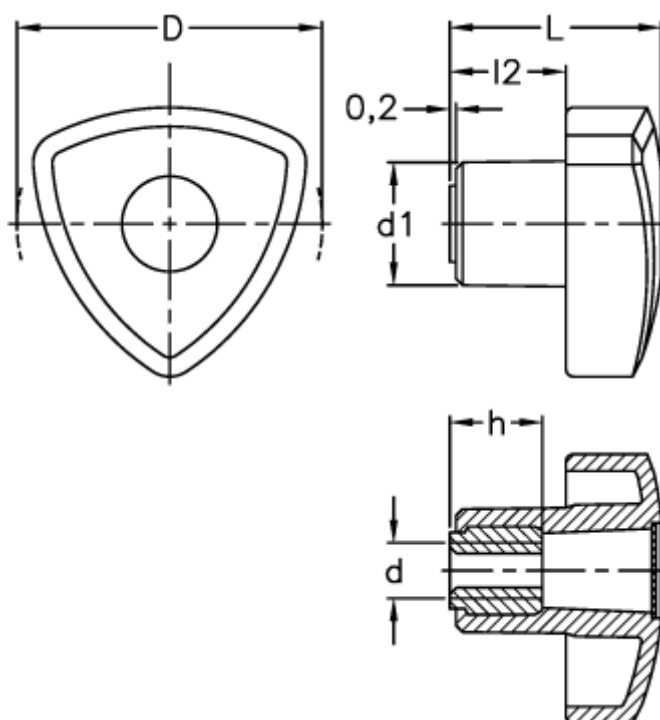

Varenummer: 2302083801
Beskrivelse: E+G 3-kantsgreb
VTR.50 B-M8, sort

Mål

d = 50
d1 = 19
d 6H = M8
L = 35
l2 = 19